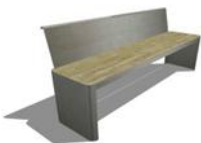

Cennik 01 2014

Ławy – urban forms basic

	model	wymiary	materiały	cena netto/szt.	cena brutto/szt.
	L001	186x82x60	drewno dębina, lakier, stal ocynkowana	2 300,00 zł	<b>2 829,00 zł</b>
	L002	186x44x45	drewno dębina, lakier, stal ocynkowana	1 500,00 zł	<b>1 845,00 zł</b>
	L003	186x82x60	drewno dębina, lakier, stal ocynkowana	2 600,00 zł	<b>3 198,00 zł</b>
	L004	186x82x60	drewno dębina, lakier, stal ocynkowana	1 600,00 zł	<b>1 968,00 zł</b>
	L005	160x45x35	drewno dębina, lakier, stal ocynkowana	970,00 zł	<b>1 193,10 zł</b>
	L006	160x45x36	drewno klejone dębina, lakier, stal ocynkowana	2 250,00 zł	<b>2 767,50 zł</b>

	L007	160x80x48	drewno klejone dębina, stal ocynkowana	2 800,00 zł	<b>3 444,00 zł</b>
	L008	160x80x48	drewno dębina, lakier, stal ocynkowana	2 200,00 zł	<b>2 706,00 zł</b>
	L009	160x80x48	drewno dębina, lakier, stal ocynkowana	1 920,00 zł	<b>2 361,60 zł</b>
	L010	160x45x37	drewno dębina, lakier, stal ocynkowana	na zapytanie	<b>na zapytanie</b>
	L011	200x70x53	drewno dębina, lakier, stal ocynkowana	na zapytanie	<b>na zapytanie</b>
	L012	200x70x53	drewno dębina, lakier, stal ocynkowana	na zapytanie	<b>na zapytanie</b>
	L013	160x65x47	drewno klejone dębina, lakier, stal ocynkowana	na zapytanie	<b>na zapytanie</b>
	L014	150x45x35	drewno dębina, lakier, stal ocynkowana	na zapytanie	<b>na zapytanie</b>

L015

150x72x35

drewno dębina,  
lakier, stal  
ocynkowana

na zapytanie

**na zapytanie**

L016

150x72x35

drewno dębina,  
lakier, stal  
ocynkowana